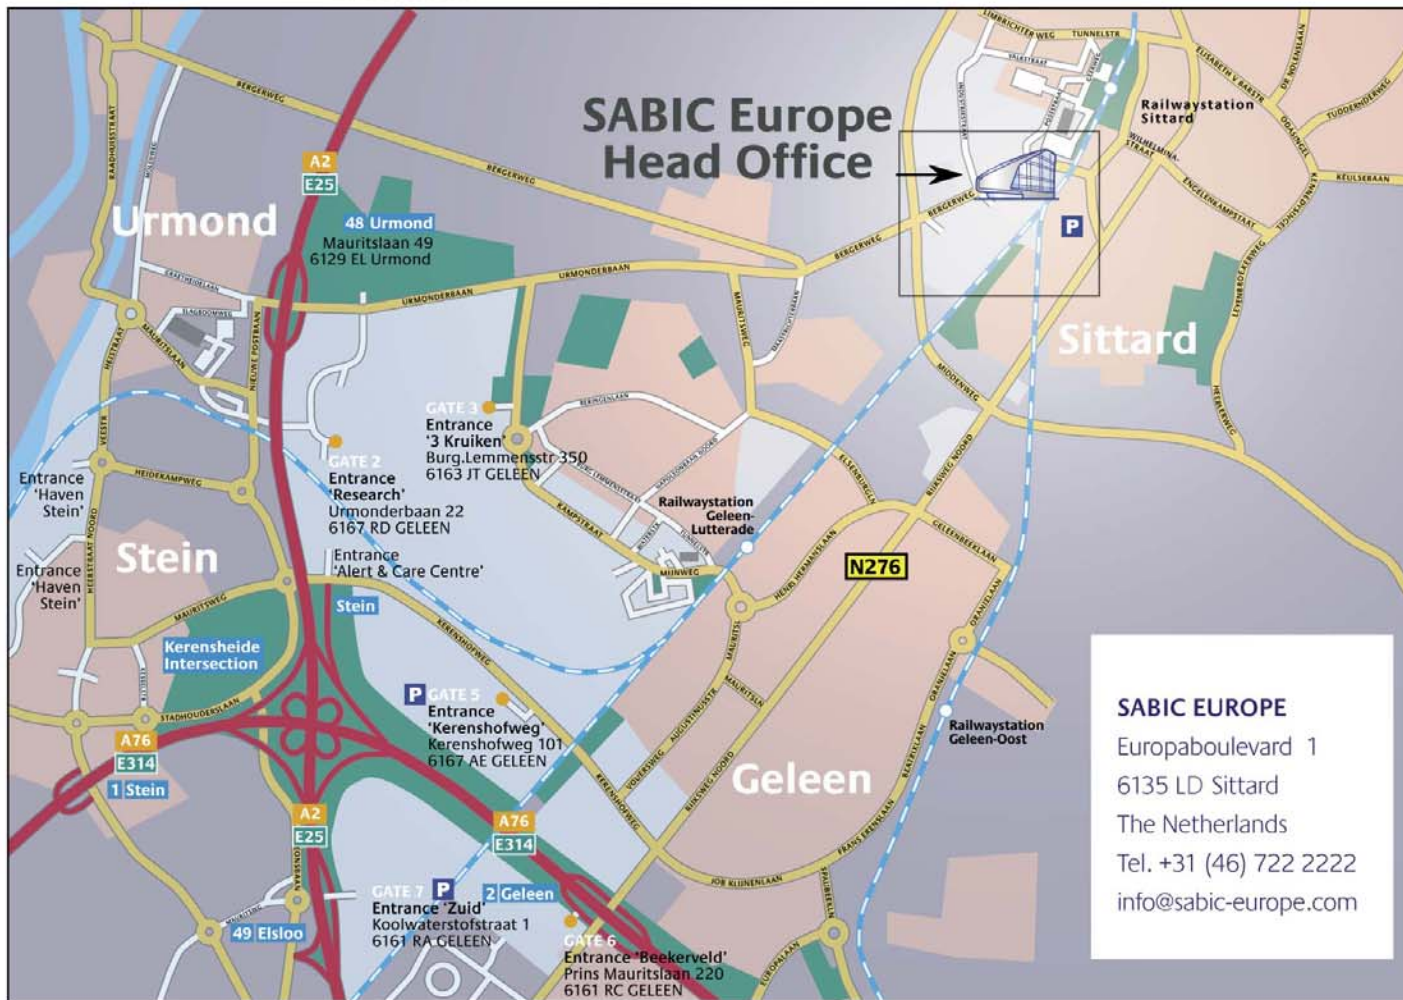

EINDHOVEN

SABIC EUROPE
Europaboulevard 1
6135 LD Sittard
The Netherlands
Tel. +31 (46) 722 2222
info@sabic-europe.com

ANTWERPEN

MAASTRICHT/AACHEN AIRPORT

HEERLEN